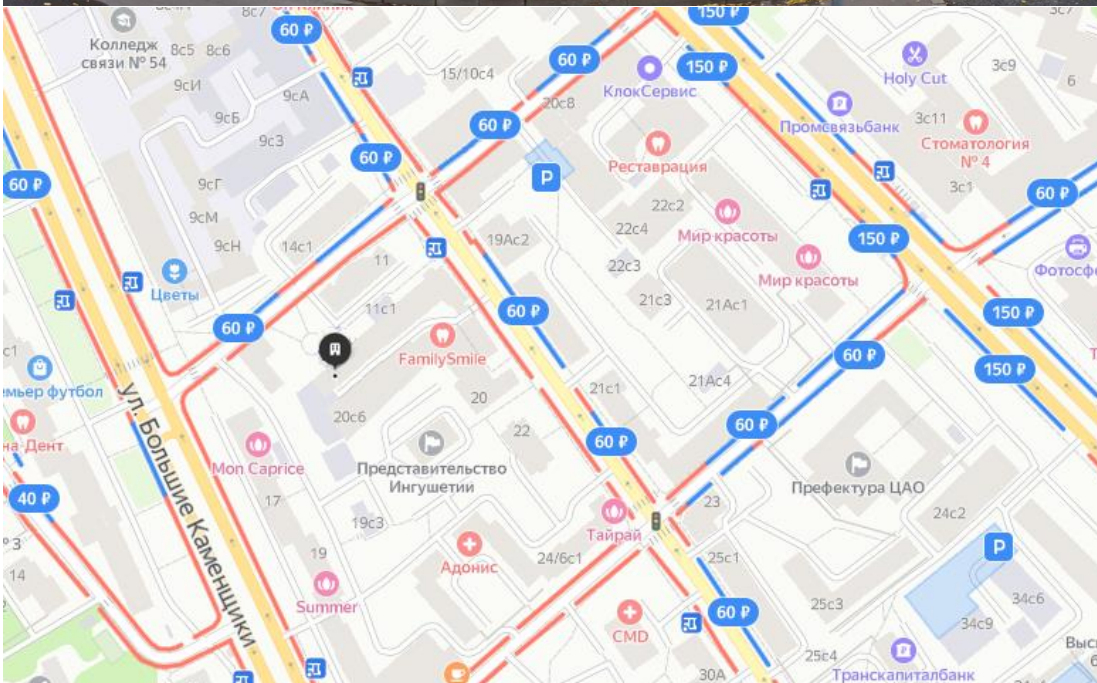

СХЕМА ПРОЕЗДА

ЕСЛИ ВЫ ДОБИРАЕТЕСЬ ОБЩЕСТВЕННЫМ ТРАНСПОРТОМ:

Мы находимся по адресу: ст. м. Таганская (радиальная), ул. Воронцовская, д. 20.

Вход со стороны пер. Маяковского, 2 подъезд, 1 этаж.

ШАГ 1: Выход из метро Таганская радиальная №4, пройти до первого светофора против направления движения автомобилей,

ШАГ 2: Доходим до первого светофора, здесь поворачиваем налево в переулок Маяковского.

ШАГ 3: Через 50 метров после светофора по правой стороне в глубине двора будет 3-этажное здание кирпичного цвета, ориентир – детская площадка и рядом – бизнес-центр из коричневого кирпича.

ЕСЛИ ВЫ ЕДЕТЕ К НАМ НА МАШИНЕ:

Координаты офиса: 55.737256, 37.656775, либо забить в навигаторе адрес: пер. Маяковского, д.11.

Парковка в переулке платная городская.

Под шлагбаум не пускают.